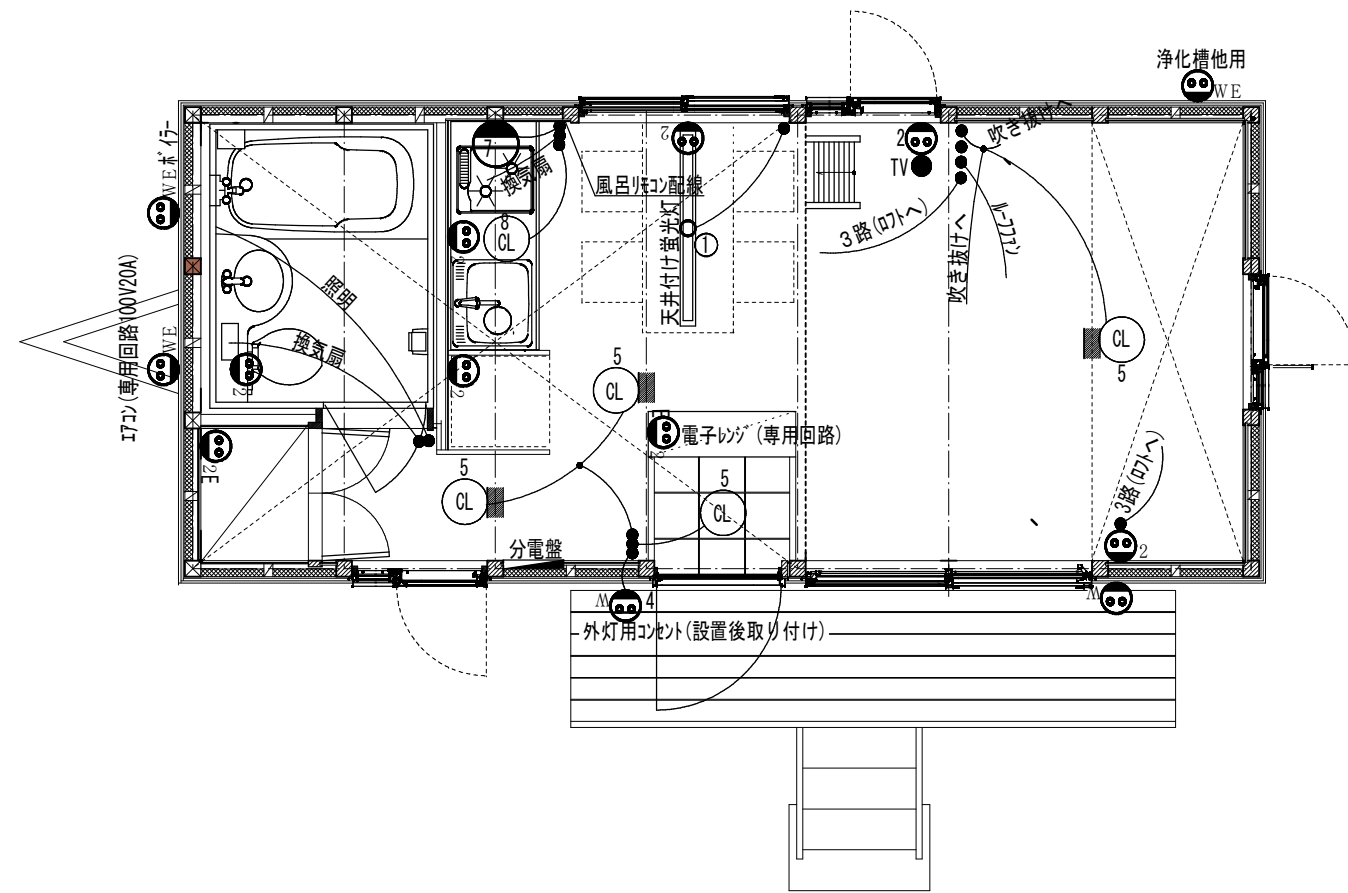

断熱サッシ: デュオPG

ガルバリウム鋼板(緑青色)0.35平葺き
 防水紙:アスファルト樹脂
 野地板 712
 断熱材:カネライト30+遮熱フィルム
 桟木30x40
 杉板 79.0

<p>① 流し元.フード下 2灯</p>  <p>DBK-39358W</p>	<p>② 吹き抜け</p>  <p>DP-38024</p>	<p>③ 吹き抜け斜め天井部 2灯</p>  <p>DSL-CD202W</p> <p>演色性 Ra 83 白 5000K*2700K スマイル調光可</p>
<p>④ 玄関ホ-子(後付け) 1灯</p>  <p>DWP-38947Y (電球色)</p>	<p>⑤ リンガ 玄関ホール.ロフト 7灯</p>  <p>DBK-39358Y (電球色)</p>	<p>⑥ 食堂テーブル上部(加工有り) 1灯</p>  <p>DBL-4361YW</p> <p>直管形LED 18W (L形ピンコ金 GX16t-5) 昼白色 巾69 長1228 高89mm</p>
<p>⑦ DCL-3919W フ-ド下 1灯</p>  <p>DCL-3919W 150φ D50</p>	<p>⑧ 流し元 1灯</p>  <p>DBK-39358W (昼光色)</p>	