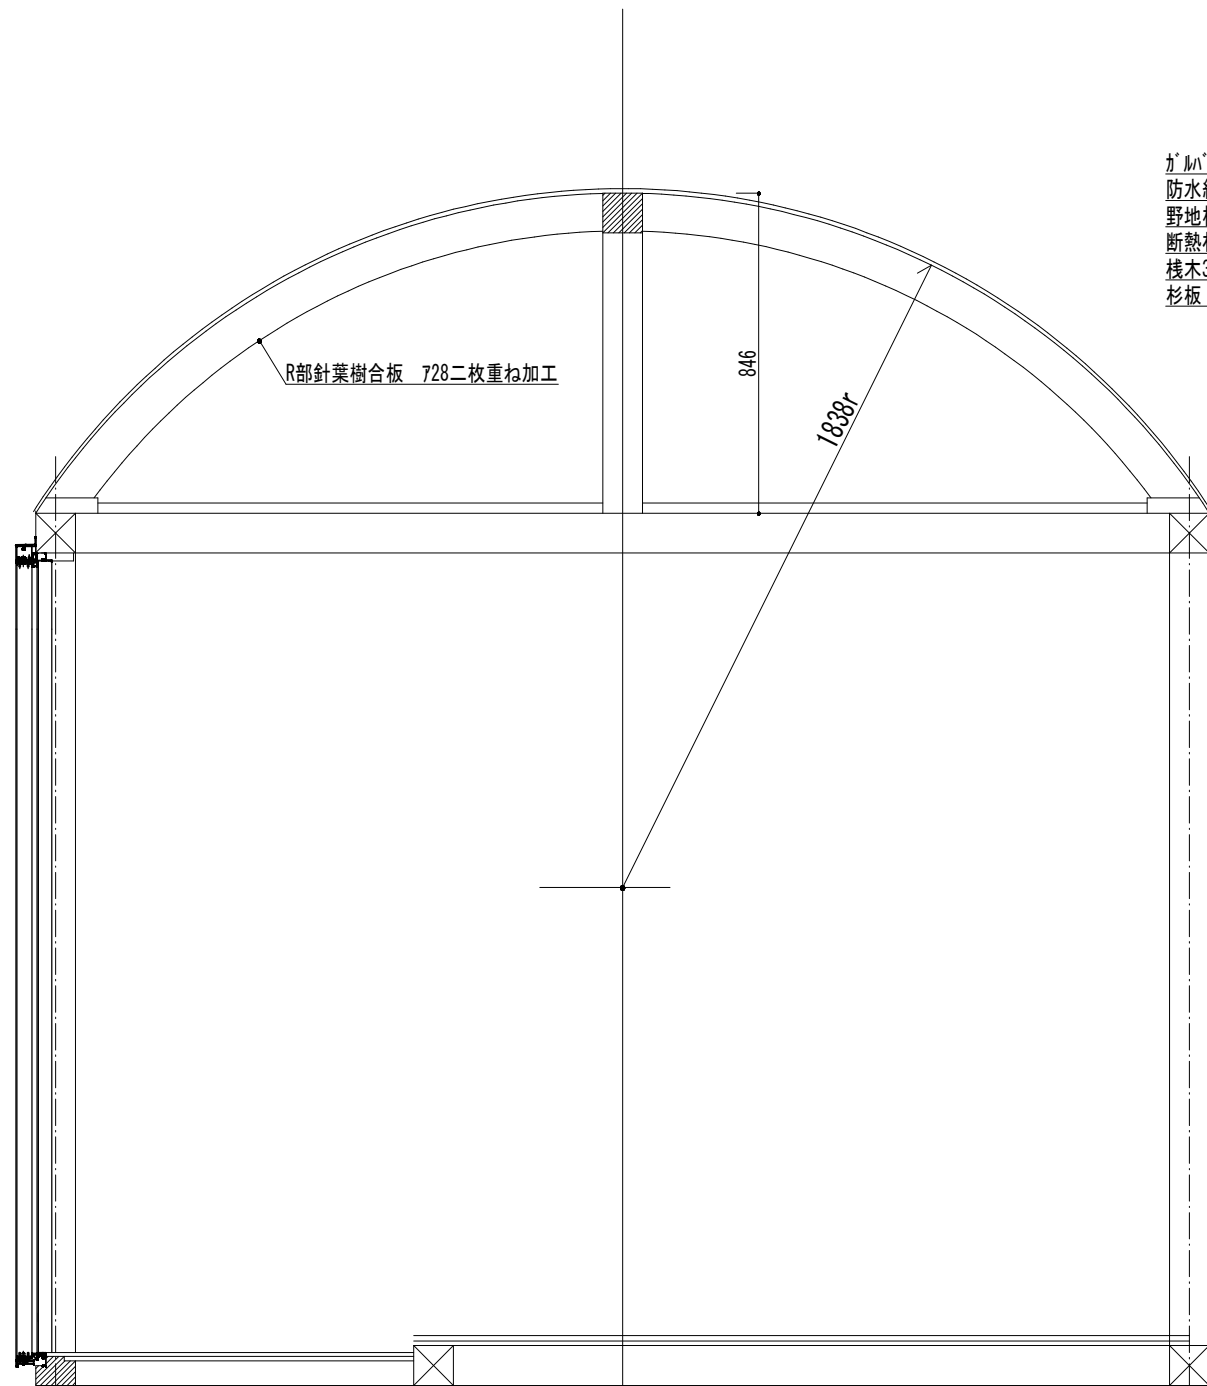

断熱サッシ: デュオPG

ガルバリウム鋼板(緑青色)0.35平葺き
 防水紙:アスファルト樹脂
 野地板 712
 断熱材:カネライト30+遮熱フィルム
 桟木30x40
 杉板 79.0

<p>① 流し元.フード下 2灯</p>  <p>DBK-39358W</p>	<p>② 吹き抜け</p>  <p>DP-38024</p>	<p>③ 吹き抜け斜め天井部 2灯</p>  <p>DSL-CD202W</p> <p>演色性 Ra 83 白 5000K*2700K スマイル調光可</p>
<p>④ 玄関ホ-子(後付け) 1灯</p>  <p>DWP-38947Y (電球色)</p>	<p>⑤ リンガ 玄関ホール.ロフト 7灯</p>  <p>DBK-39358Y (電球色)</p>	<p>⑥ 食堂テーブル上部(加工有り) 1灯</p>  <p>DBL-4361YW</p> <p>直管形LED 18W (L形ピンコ金 GX16t-5) 昼白色 巾69 長1228 高89mm</p>
<p>⑦ DCL-3919W フ-ド下 1灯</p>  <p>DCL-3919W 150φ D50</p>	<p>⑧ 流し元 1灯</p>  <p>DBK-39358W (昼光色)</p>	