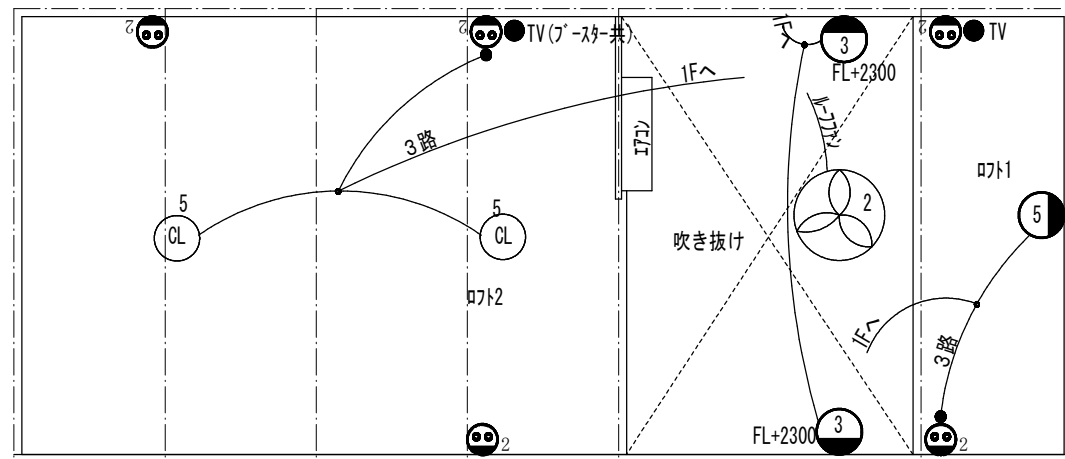

断熱サッシ: デュオPG

ガルバリウム鋼板(緑青色)0.35平葺き
 防水紙:アスファルト樹脂
 野地板 712
 断熱材:カネライト30+遮熱フィルム
 桟木30x40
 杉板 79.0

<p>① 流し元.フード下 2灯</p>  <p>DBK-39358W</p>	<p>② 吹き抜け</p>  <p>DP-38024</p>	<p>③ 吹き抜け斜め天井部 2灯</p>  <p>DSL-CD202W</p> <p>演色性 Ra 83 白 5000K*2700K スマイル調光可</p>
<p>④ 玄関ホ-子(後付け) 1灯</p>  <p>DWP-38947Y (電球色)</p>	<p>⑤ リンガ 玄関ホール.ロフト 7灯</p>  <p>DBK-39358Y (電球色)</p>	<p>⑥ 食堂テーブル上部(加工有り) 1灯</p>  <p>DBL-4361YW</p> <p>直管形LED 18W (L形ピンコ金 GX16t-5) 昼白色 巾69 長1228 高89mm</p>
<p>⑦ DCL-3919W フ-ド下 1灯</p>  <p>DCL-3919W 150φ D50</p>	<p>⑧ 流し元 1灯</p>  <p>DBK-39358W (昼光色)</p>	