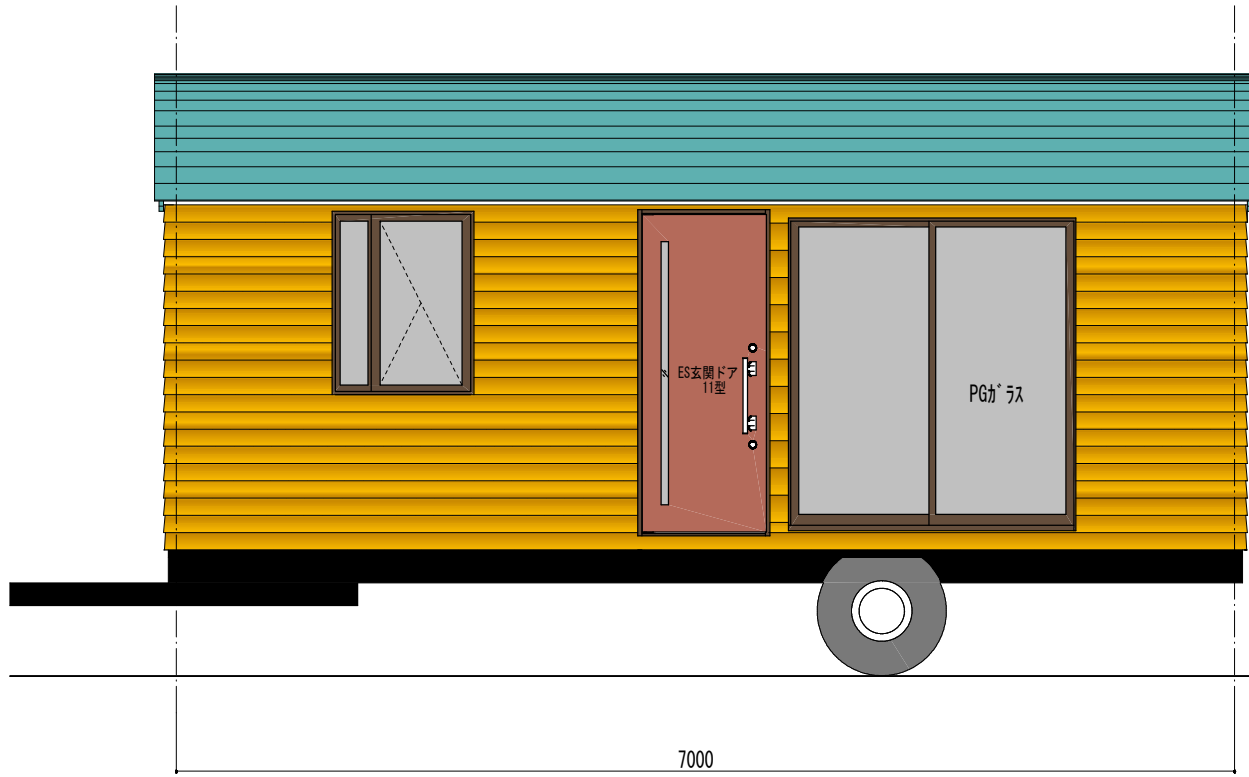

断熱サッシ: デュオPG

ガルバリウム鋼板(緑青色)0.35平葺き
 防水紙:アスファルト樹脂
 野地板 712
 断熱材:カネライト30+遮熱フィルム
 桟木30x40
 杉板 79.0

<p>① 流し元.フード下 2灯</p>  <p>DBK-39358W</p>	<p>② 吹き抜け</p>  <p>DP-38024</p>	<p>③ 吹き抜け斜め天井部 2灯</p>  <p>DSL-CD202W</p> <p>演色性 Ra 83 白 5000K*2700K スマイル調光可</p>
<p>④ 玄関ホ-子(後付け) 1灯</p>  <p>DWP-38947Y (電球色)</p>	<p>⑤ リンガ 玄関ホール.ロフト 7灯</p>  <p>DBK-39358Y (電球色)</p>	<p>⑥ 食堂テーブル上部(加工有り) 1灯</p>  <p>DBL-4361YW</p> <p>直管形LED 18W (L形ピンコ金 GX16t-5) 昼白色 巾69 長1228 高89mm</p>
<p>⑦ DCL-3919W フ-ド下 1灯</p>  <p>DCL-3919W 150φ D50</p>	<p>⑧ 流し元 1灯</p>  <p>DBK-39358W (昼光色)</p>	