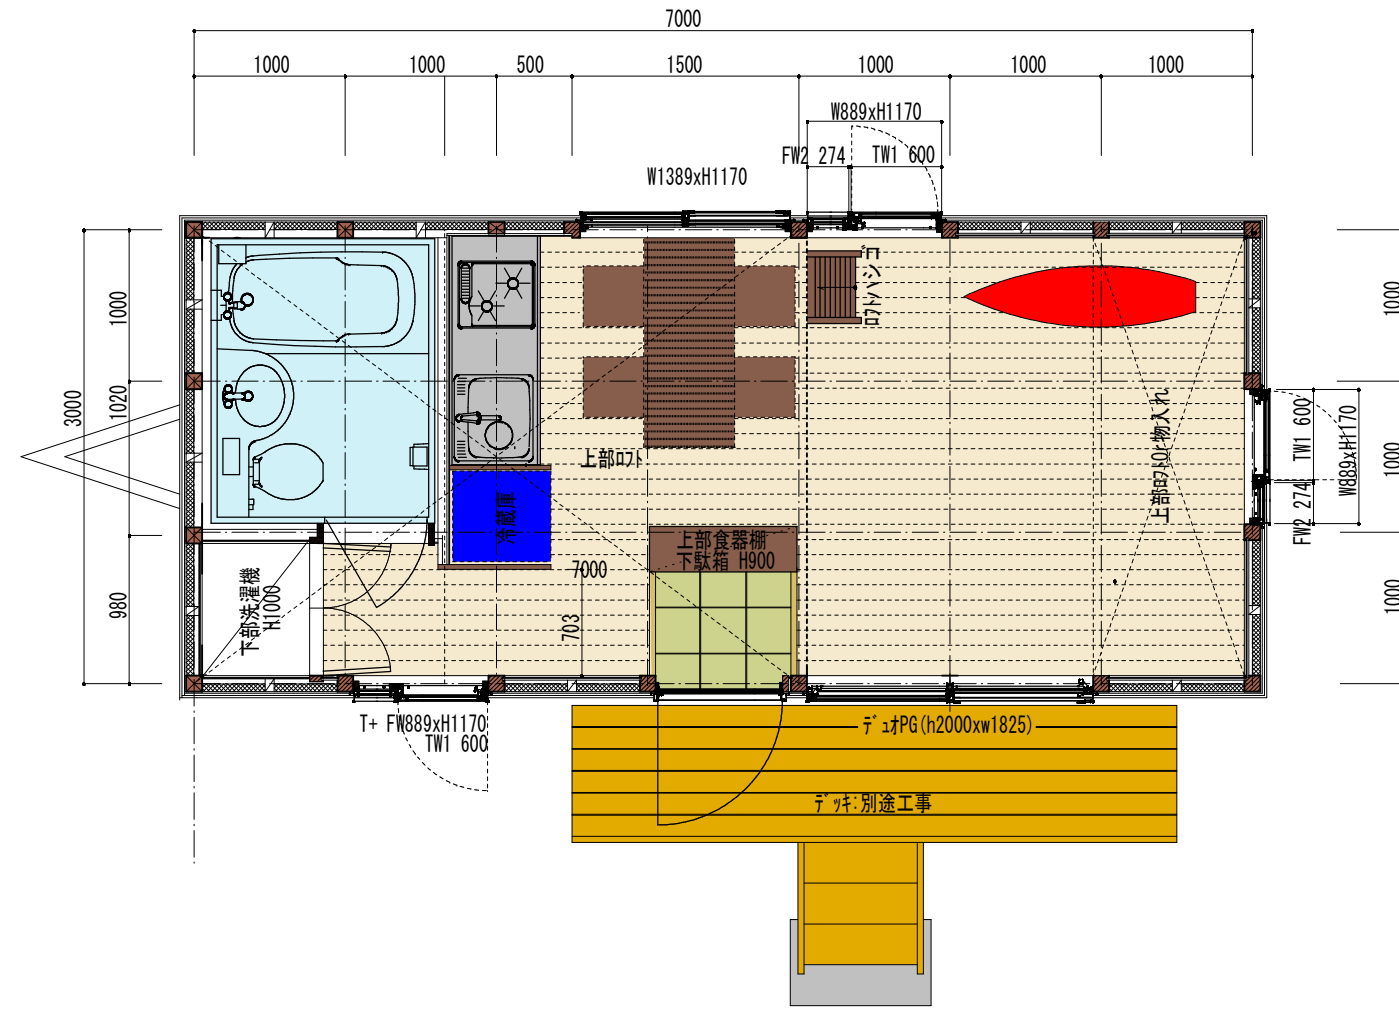

断熱サッシ: デュオPG

ガルバリウム鋼板(緑青色)0.35平葺き
 防水紙:アスファルト樹脂
 野地板 712
 断熱材:カネライト30+遮熱フィルム
 桟木30x40
 杉板 79.0

<p>① 流し元.フード下 2灯</p>  <p>DBK-39358W</p>	<p>② 吹き抜け</p>  <p>DP-38024</p>	<p>③ 吹き抜け斜め天井部 2灯</p>  <p>DSL-CD202W</p> <p>演色性 Ra 83 白 5000K*2700K スマイル調光可</p>
<p>④ 玄関ホ-子(後付け) 1灯</p>  <p>DWP-38947Y (電球色)</p>	<p>⑤ リンガ 玄関ホール.ロフト 7灯</p>  <p>DBK-39358Y (電球色)</p>	<p>⑥ 食堂テーブル上部(加工有り) 1灯</p>  <p>DBL-4361YW</p> <p>直管形LED 18W (L形ピンコ金 GX16t-5) 昼白色 巾69 長1228 高89mm</p>
<p>⑦ DCL-3919W フ-ド下 1灯</p>  <p>DCL-3919W 150φ D50</p>	<p>⑧ 流し元 1灯</p>  <p>DBK-39358W (昼光色)</p>	