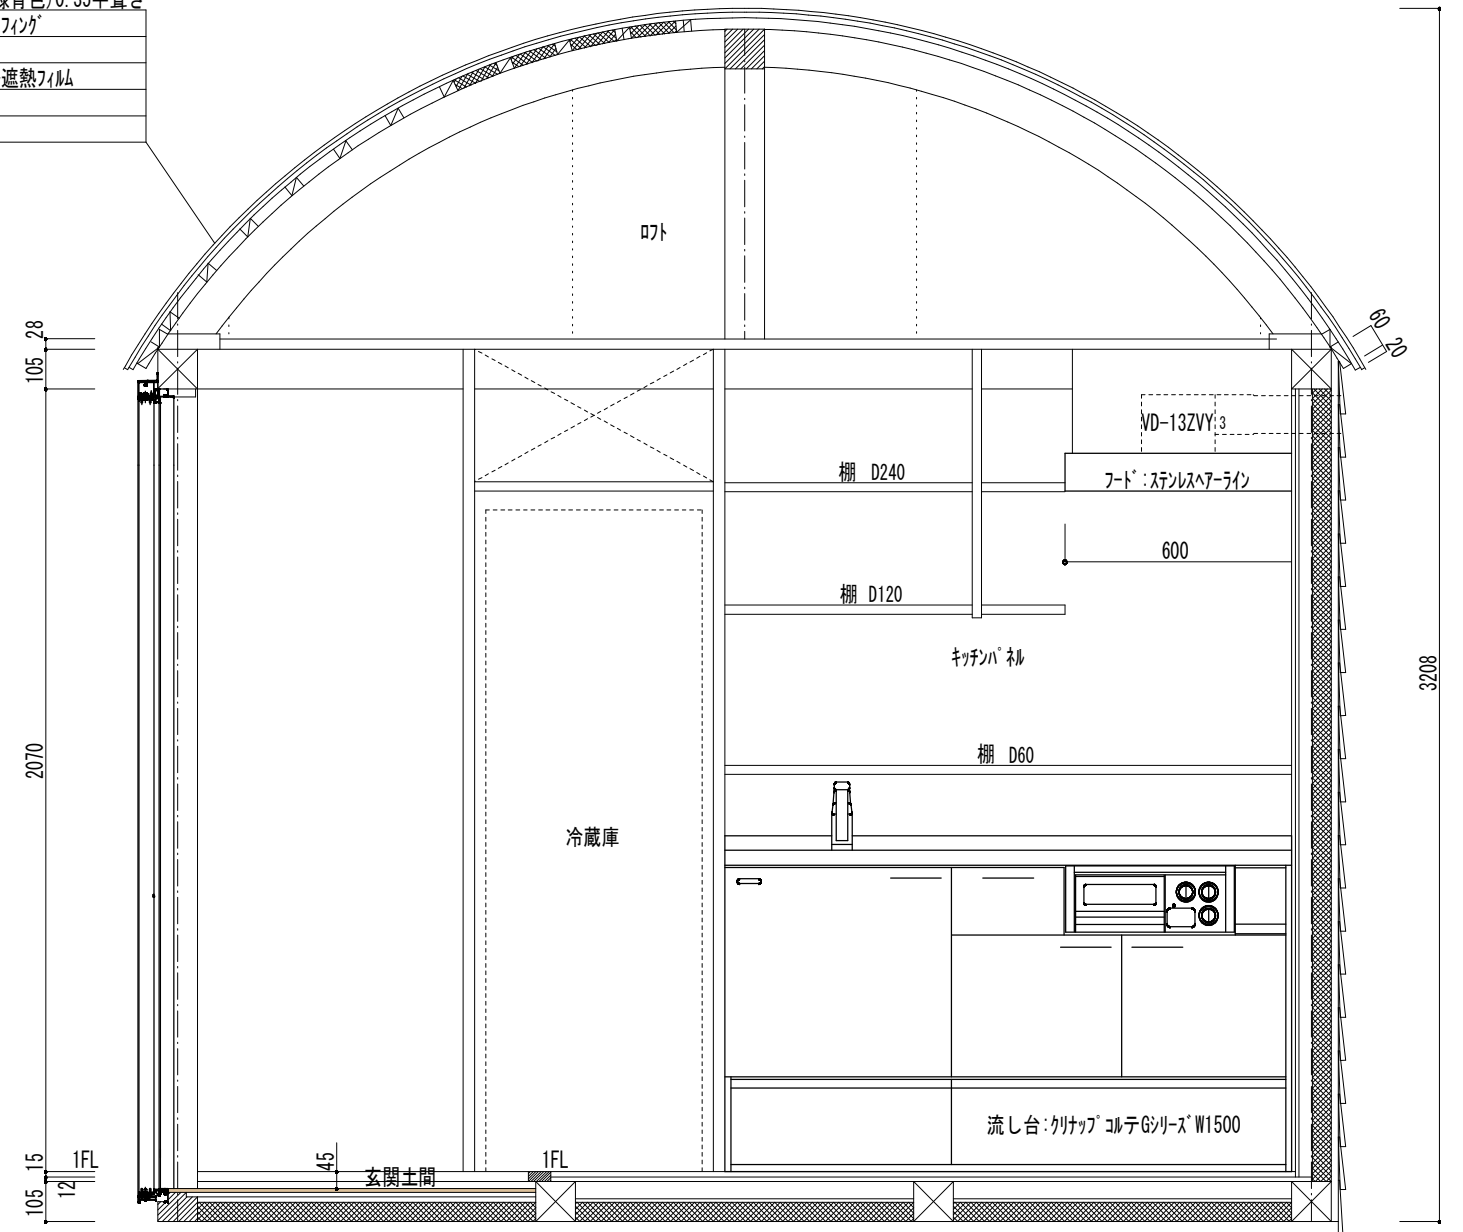

断熱サッシ: デュオPG

ガルバリウム鋼板(緑青色)0.35平葺き
 防水紙:アスファルト樹脂
 野地板 712
 断熱材:カネライト30+遮熱フィルム
 桟木30x40
 杉板 79.0

<p>① 流し元.フード下 2灯</p>  <p>DBK-39358W</p>	<p>② 吹き抜け</p>  <p>DP-38024</p>	<p>③ 吹き抜け斜め天井部 2灯</p>  <p>DSL-CD202W</p> <p>演色性 Ra 83 白 5000K*2700K スマイル調光可</p>
<p>④ 玄関ホ-子(後付け) 1灯</p>  <p>DWP-38947Y (電球色)</p>	<p>⑤ リンガ 玄関ホール.ロフト 7灯</p>  <p>DBK-39358Y (電球色)</p>	<p>⑥ 食堂テーブル上部(加工有り) 1灯</p>  <p>DBL-4361YW</p> <p>直管形LED 18W (L形ピンコ金 GX16t-5) 昼白色 巾69 長1228 高89mm</p>
<p>⑦ DCL-3919W フ-ド下 1灯</p>  <p>DCL-3919W 150φ D50</p>	<p>⑧ 流し元 1灯</p>  <p>DBK-39358W (昼光色)</p>	